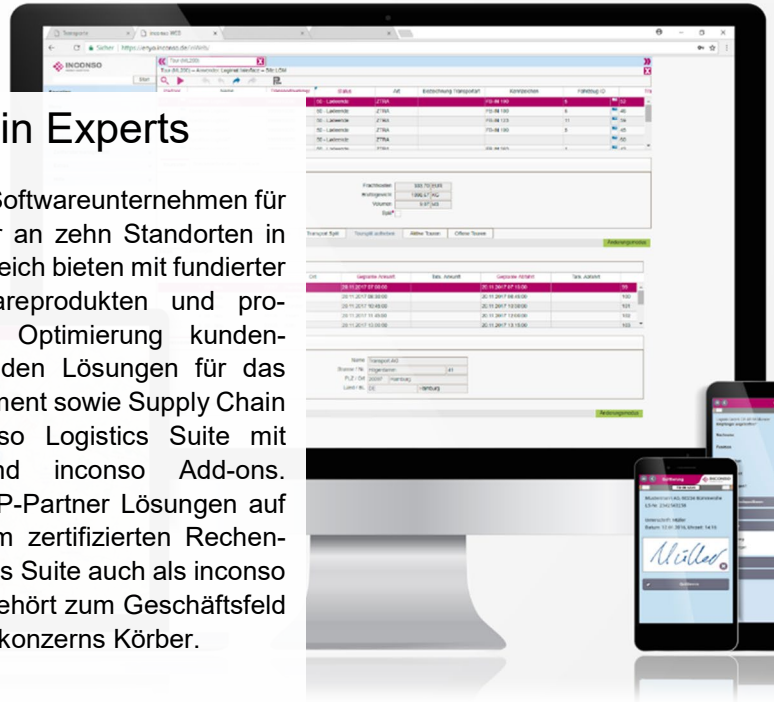

Facts and Figures

inconso AG – The Supply Chain Experts

Die inconso AG ist das führende Consulting- und Softwareunternehmen für Logistiklösungen in Europa. Über 600 Mitarbeiter an zehn Standorten in Deutschland, zwei in Spanien und einem in Frankreich bieten mit fundierter Beratung, innovativen, praxisingerechten Softwareprodukten und professioneller Systemintegration Lösungen zur Optimierung kundenspezifischer Logistikprozesse. Schwerpunkte bilden Lösungen für das Warehouse Management, das Transport Management sowie Supply Chain Execution- und Visibility Lösungen der inconso Logistics Suite mit inconsoWMS, inconsoTMS, inconsoSCE und inconso Add-ons. Weiterführend bietet inconso als zertifizierter SAP-Partner Lösungen auf Basis von SAP EWM, SAP TM und SAP YL. Im zertifizierten Rechenzentrum stehen die Lösungen der inconso Logistics Suite auch als inconso Cloud Solutions zur Verfügung. Die inconso AG gehört zum Geschäftsfeld Logistik-Systeme des internationalen Technologiekonzerns Körber.

Leistungsspektrum

Die perfekte Lösung immer auf Lager

inconso Logistics Suite

- Supply Chain Execution- und Visibility-Lösungen
- Lagerverwaltung und -steuerung mit inconsoWMS
- Transport Management mit inconsoTMS
- Yard Management mit inconsoYMS